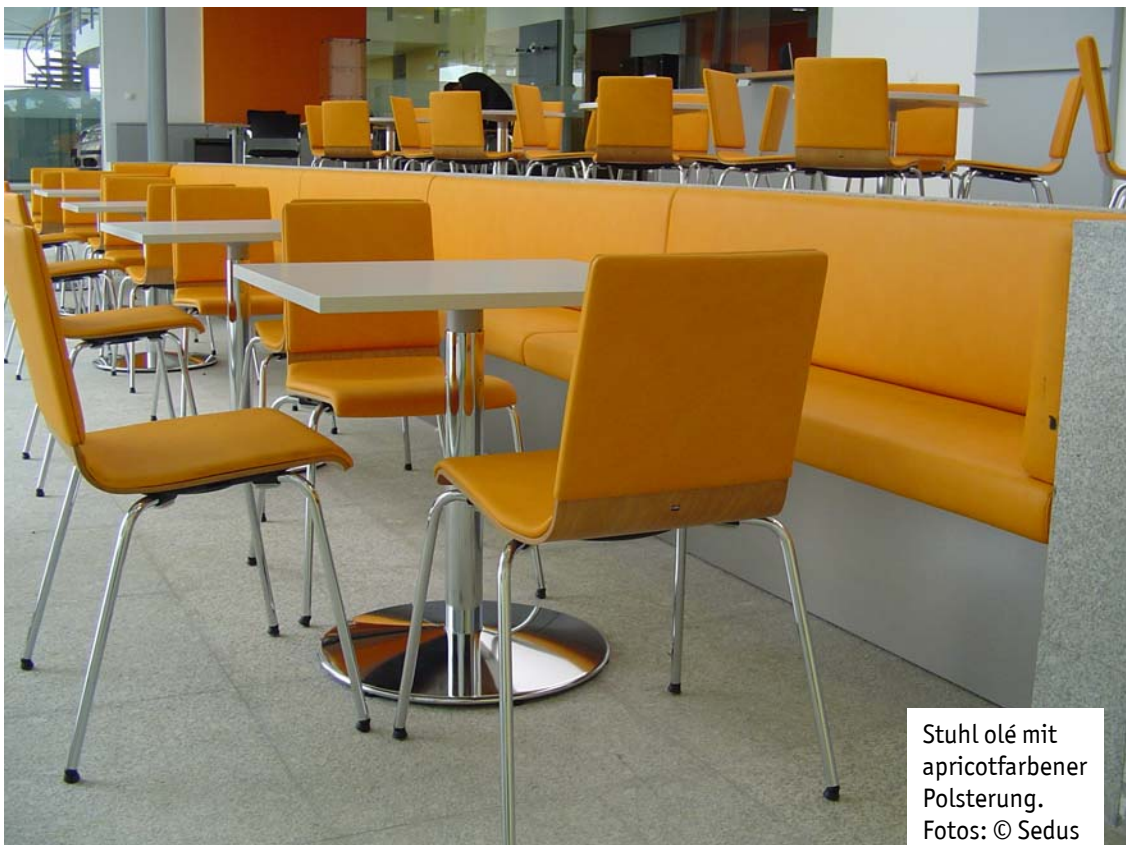

Porsche Bukarest

Architektin: Simona Ciurea, Bukarest

Porsche Bank Group
ILfov, Voluntari, sos. Pipera-Tunari, nr. 2-4
Bukarest
Rumänien

Fertigstellung: 2007

Produkte:
open up, open mind, olé

Die rumänische Niederlassung der Porsche Bank wurde von der Architektin Simona Ciura in warmen, kraftvollen und energetisch wirkungsvollen Farben gestaltet. Hier befindet sich das Headquarter mit Finanz-, Versicherungs-, Verkaufs- und Marketingabteilung.

Stuhl olé mit
apricotfarbener
Polsterung.
Fotos: © Sedus