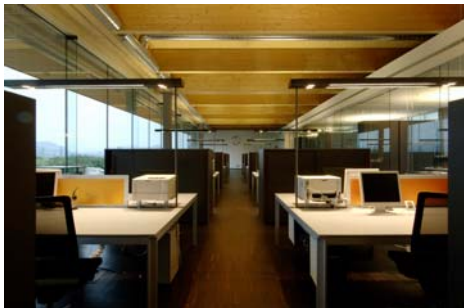

Rothoblaas

Architekten: monovolume, Bozen

Rothoblaas
Kurtatsch / Cortazza
(bei Bozen / Bolzano)
Etschstrasse 1
Italien

Realisierungsjahr: 2005

Möbel: **open mind**

Rothoblaas, eine Südtiroler Niederlassung für Zimmereibedarf, errichtete ein Gebäude mit hohem Wiedererkennungswert. Eine verglaste Süd- und Westfassade sorgt für angenehme Belichtung im Foyer, in Einzel- und Gruppenbüros. Rahmenlose Glasscheiben trennen die Büros von den Lagerbereichen. So ermöglicht das „transparente Büro“ für Kommunikation in Blickgeschwindigkeit.

Alle Arbeitsplätze im Verwaltungsbereich sind mit **open mind** Dreh- und Besucherstühlen ausgestattet.