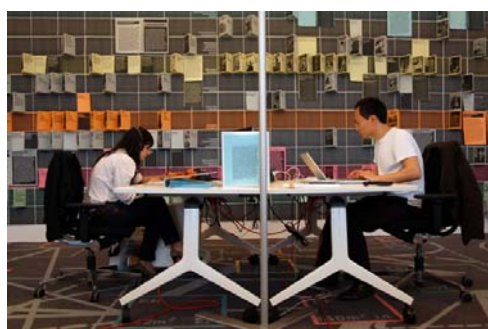

The Making of Your Magazines, documenta 12, Projektraum archplus Gestaltung: onlab etc.

documenta 12
Kulturbahnhof, Südflügel
Kassel
Deutschland

16. Juni – 23. Sept. 2007

Möbel:
relations, black dot

In der Bürolandschaft kamen zahlreiche Komponenten des Büromöbelsystems relations zum Einsatz, sowie die Drehstühle black dot. Fotos: © Fabian Lux (oben, unten Mitte), Onlab etc. (unten li u. re.)

Anlässlich der documenta 12 in Kassel richtete die Architekturzeitschrift archplus einen Ausstellungs- und Projektraum ein, der im Sinne einer Bürolandschaft gestaltet war. Während der Ausstellungsdauer diente der Raum als Redaktionssitz und Veranstaltungsort für zahlreiche Fachveranstaltungen. Besucher hatten die Möglichkeit, an den Arbeitsplätzen Platz zu nehmen, in Zeitschriftenarchiven zu recherchieren und Videofilme anzusehen oder sich mit den Redakteuren zu unterhalten.