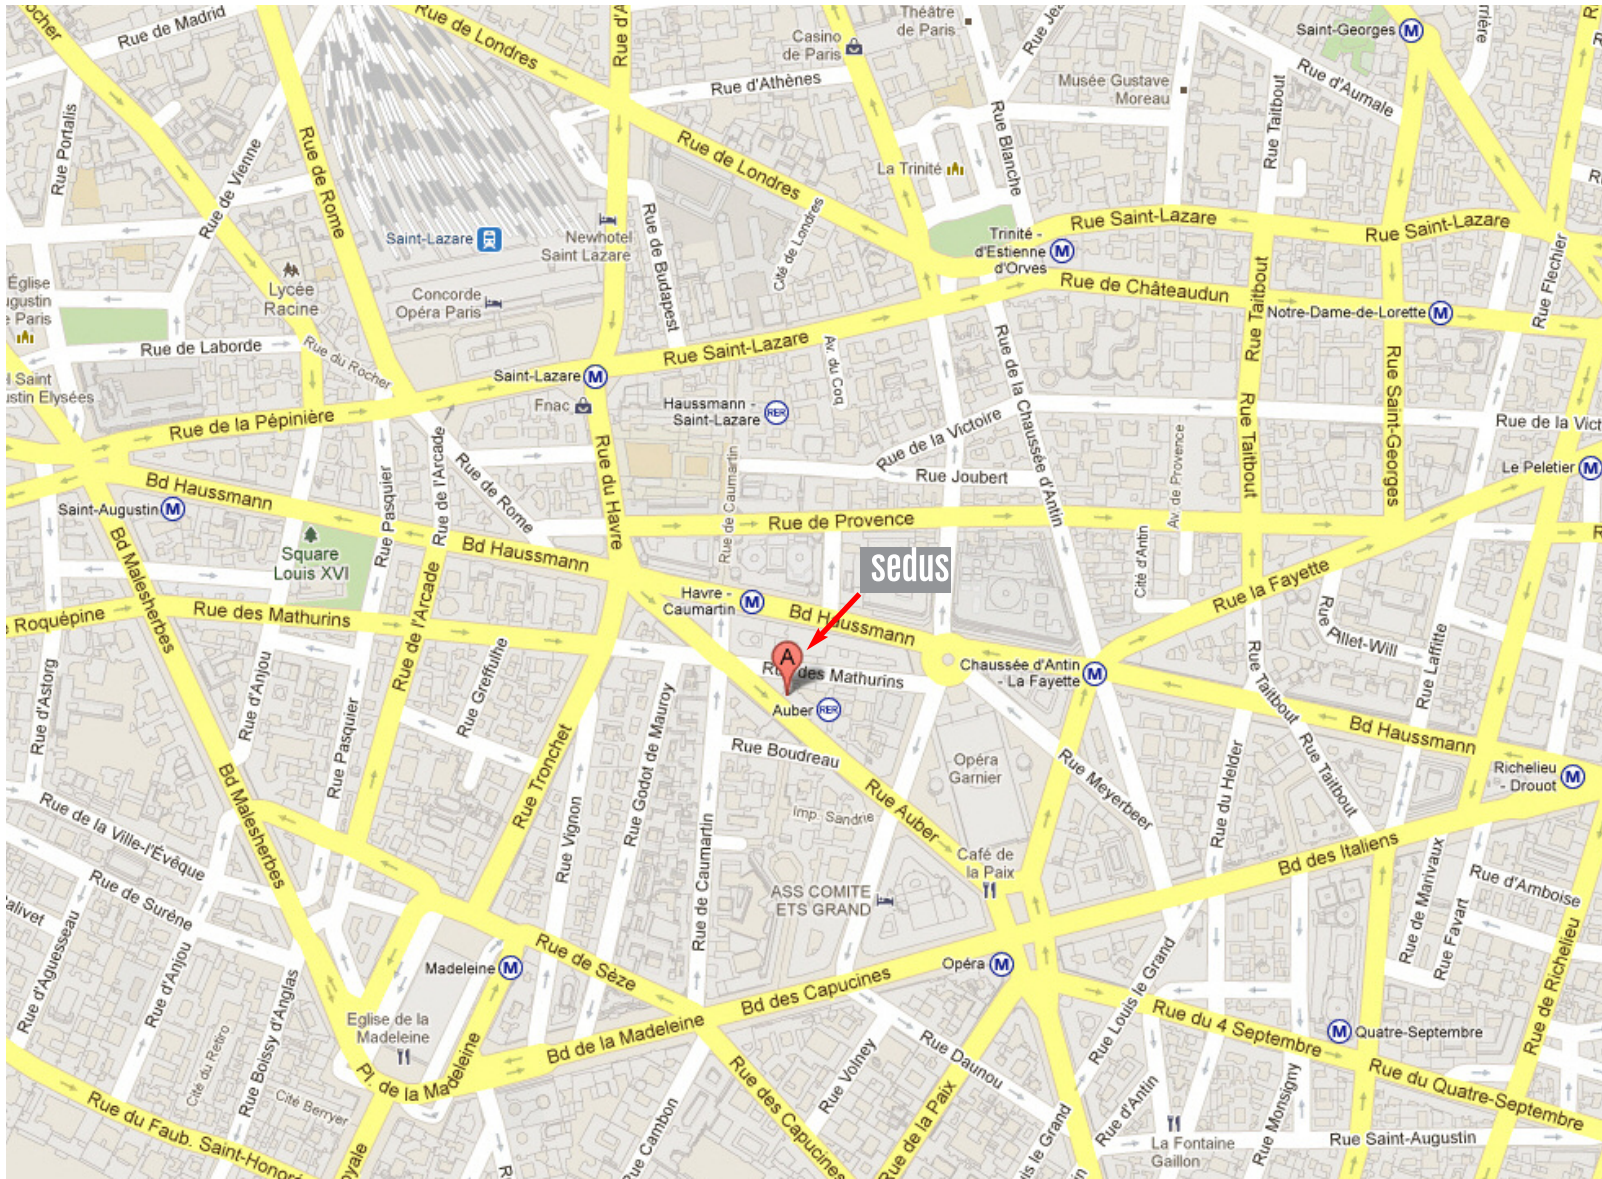

Plan d'accès au showroom de Paris

Sedus
10 rue Auber
75009 Paris
Téléphone 01 53 77 20 50
Fax 01 53 77 20 51
E-Mail commercial@sedus.fr
Internet www.sedus.fr