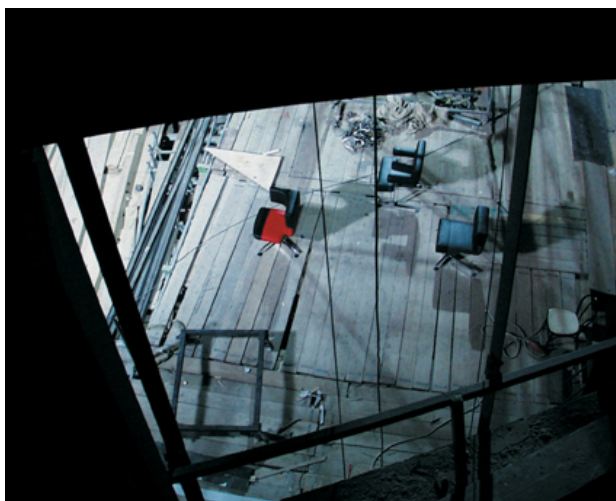

Teatro New Luxor, Rotterdam
Architetti: Bolles + Wilson, Münster

New Luxor Theatre
Posthumalaan 1
Rotterdam
Olanda

Anno di realizzazione:
2001
Arredamento:
corner

Fotografie: © Peter Wilson (alto), Christian Richters (basso), quadri: Peter Wilson

Durante la progettazione del Teatro Luxor a Rotterdam, Peter Wilson ha concepito l'angolino di rappresentanza, il Lounge-Chair **corner**. Questo accoglie i visitatori del teatro nei diversi foyers ed è permeato da un'atmosfera da palcoscenico degna di grandi attori.

La sedia a forma di scultura, nelle diverse versioni, è stata ispirata dall'opera dello scultore basco Eduardo Chillida.