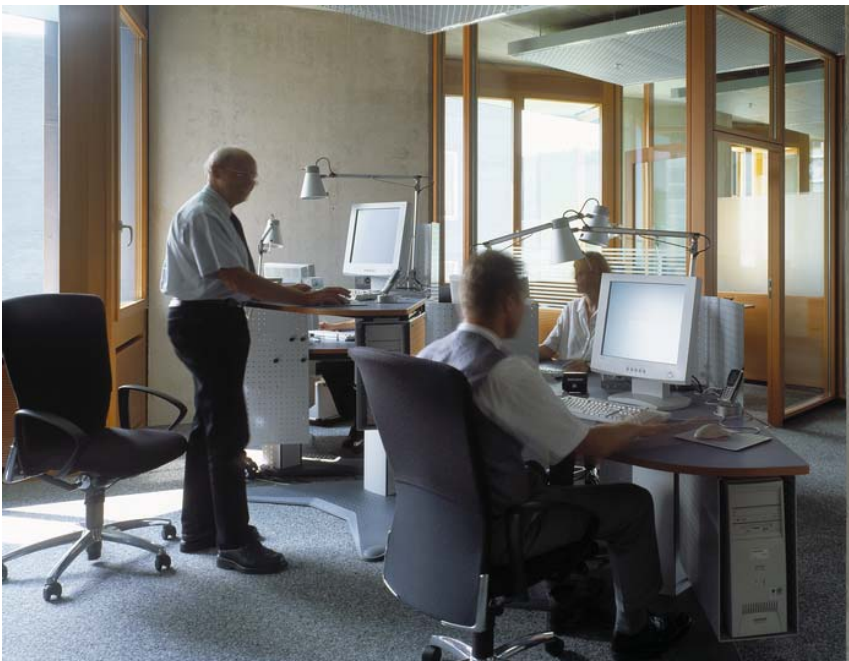

B. Braun Melsungen
Architecten: Wilford Schupp Architekten

B. Braun Melsungen AG
Headquarter
Carl-Braun-Str. 1
Melsungen
Duitsland

Bouwjaar: 2001
Meubels: **new york**

Draaistoel **new york**
werd gebruikt.
Foto's: © Roland
Halbe

B. Braun, fabrikant van medische apparaten, wil niet alleen met betrekking tot zijn producten trendsetter zijn – ook de werkplekken voor de medewerkers zijn volgens de modernste criteria vormgegeven. Vlakke hiërarchiën en flexibele, vriendelijke bureaustructuren maken de moderne werkvorm mogelijk.