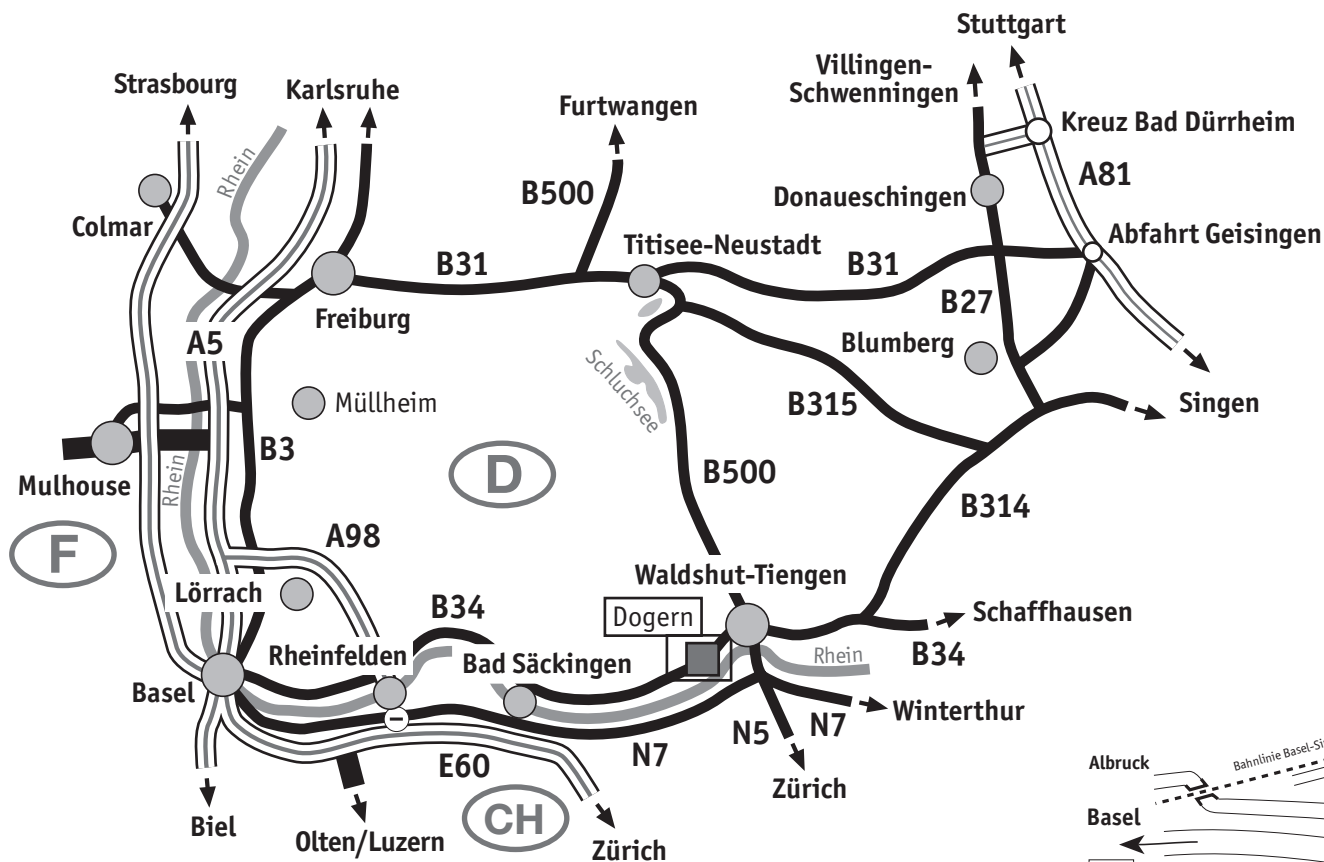

Anfahrt Werk Dogern

Sedus Stoll Aktiengesellschaft
 Werk Dogern
 Gewerbestraße 2
 D-79804 Dogern
 Telefon (0 77 51) 84-0
 Telefax (0 77 51) 84-3 10
 E-Mail sedus@sedus.de
 Internet www.sedus.de

1. Einfahrt Besucher
2. Einfahrt Warenannahme/Versand

Schweiz