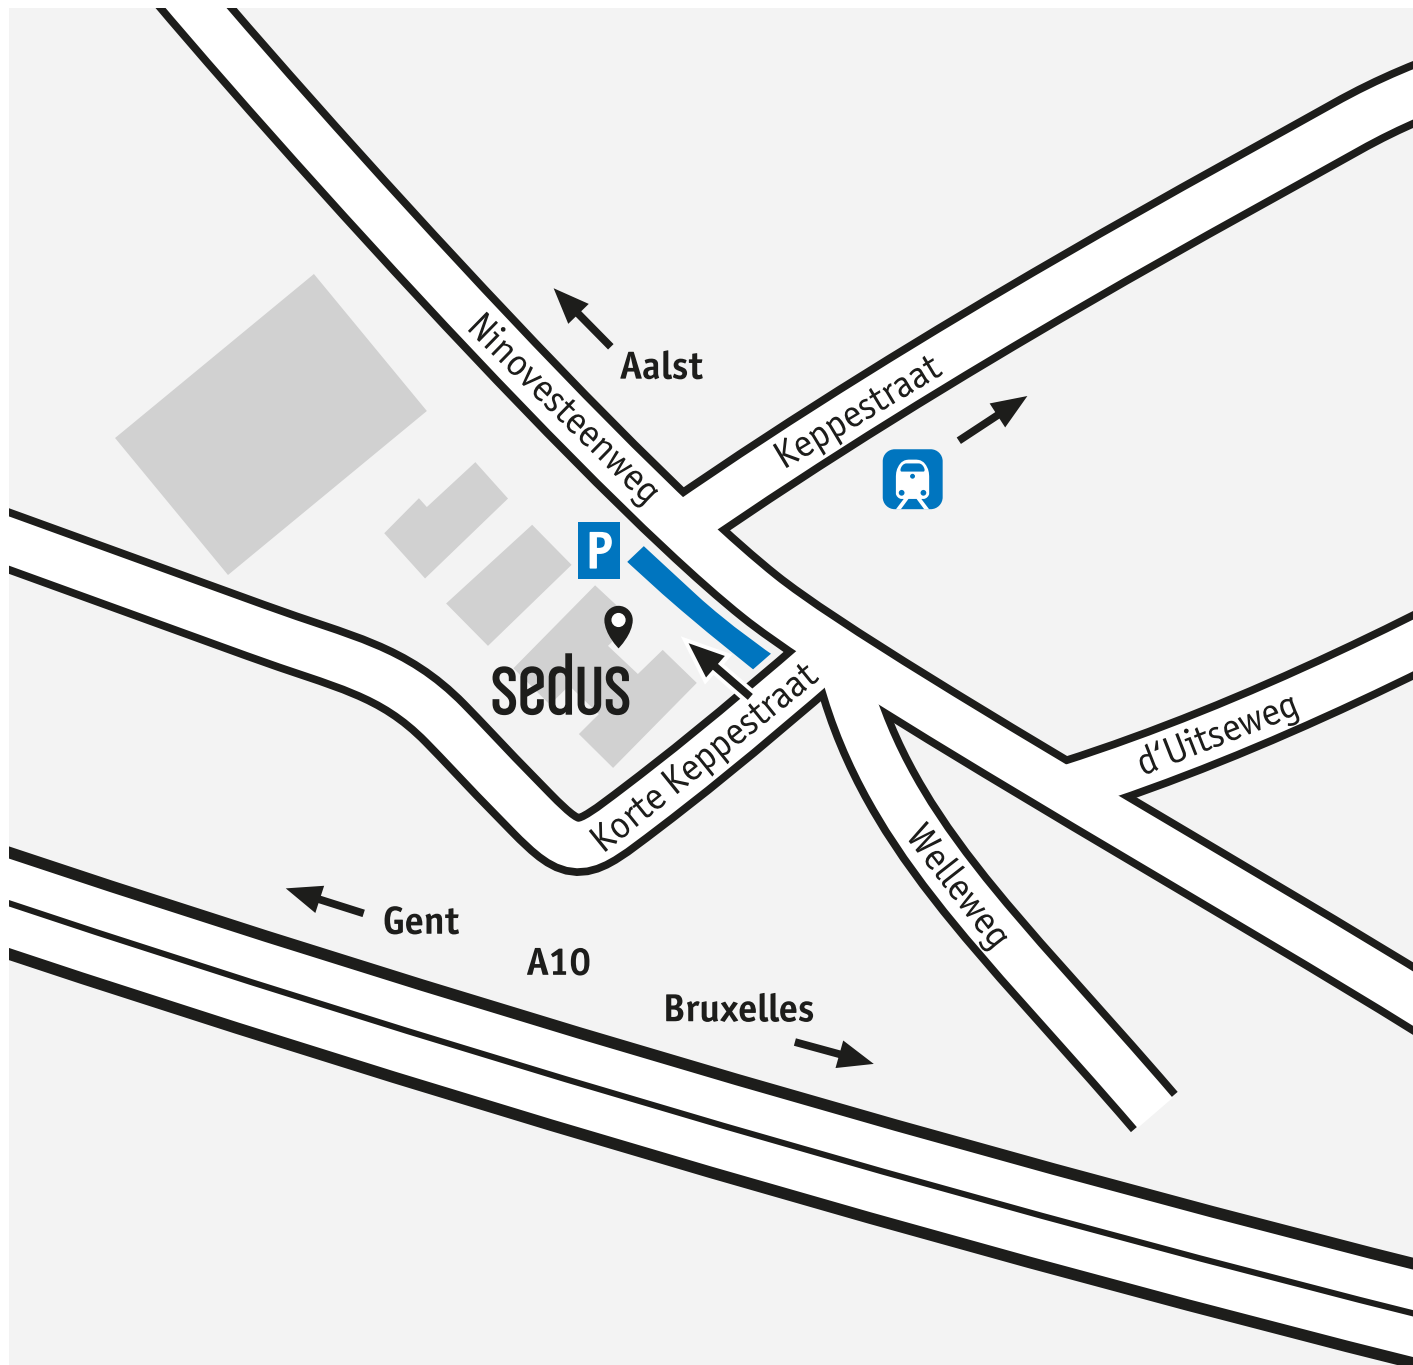

sedus

SHOWROOM EREMBODEGEM-AALST

Clintonpark, „Keppekouter“
Ninovesteenweg 198
9320 Erembodegem-Aalst

Telefoon +32 9 369 9614
info.be@sedus.com
www.sedus.com

*Neem contact op voor een
persoonlijke adviesgesprek.*

QR Code scannen
en op uw mobiele
telefoon openen.

sedus

SHOWROOM EREMBODEGEM-AALST

Clintonpark, „Keppekouter“
Ninovesteenweg 198
9320 Erembodegem-Aalst

Telefoon +32 9 369 9614
info.be@sedus.com
www.sedus.com