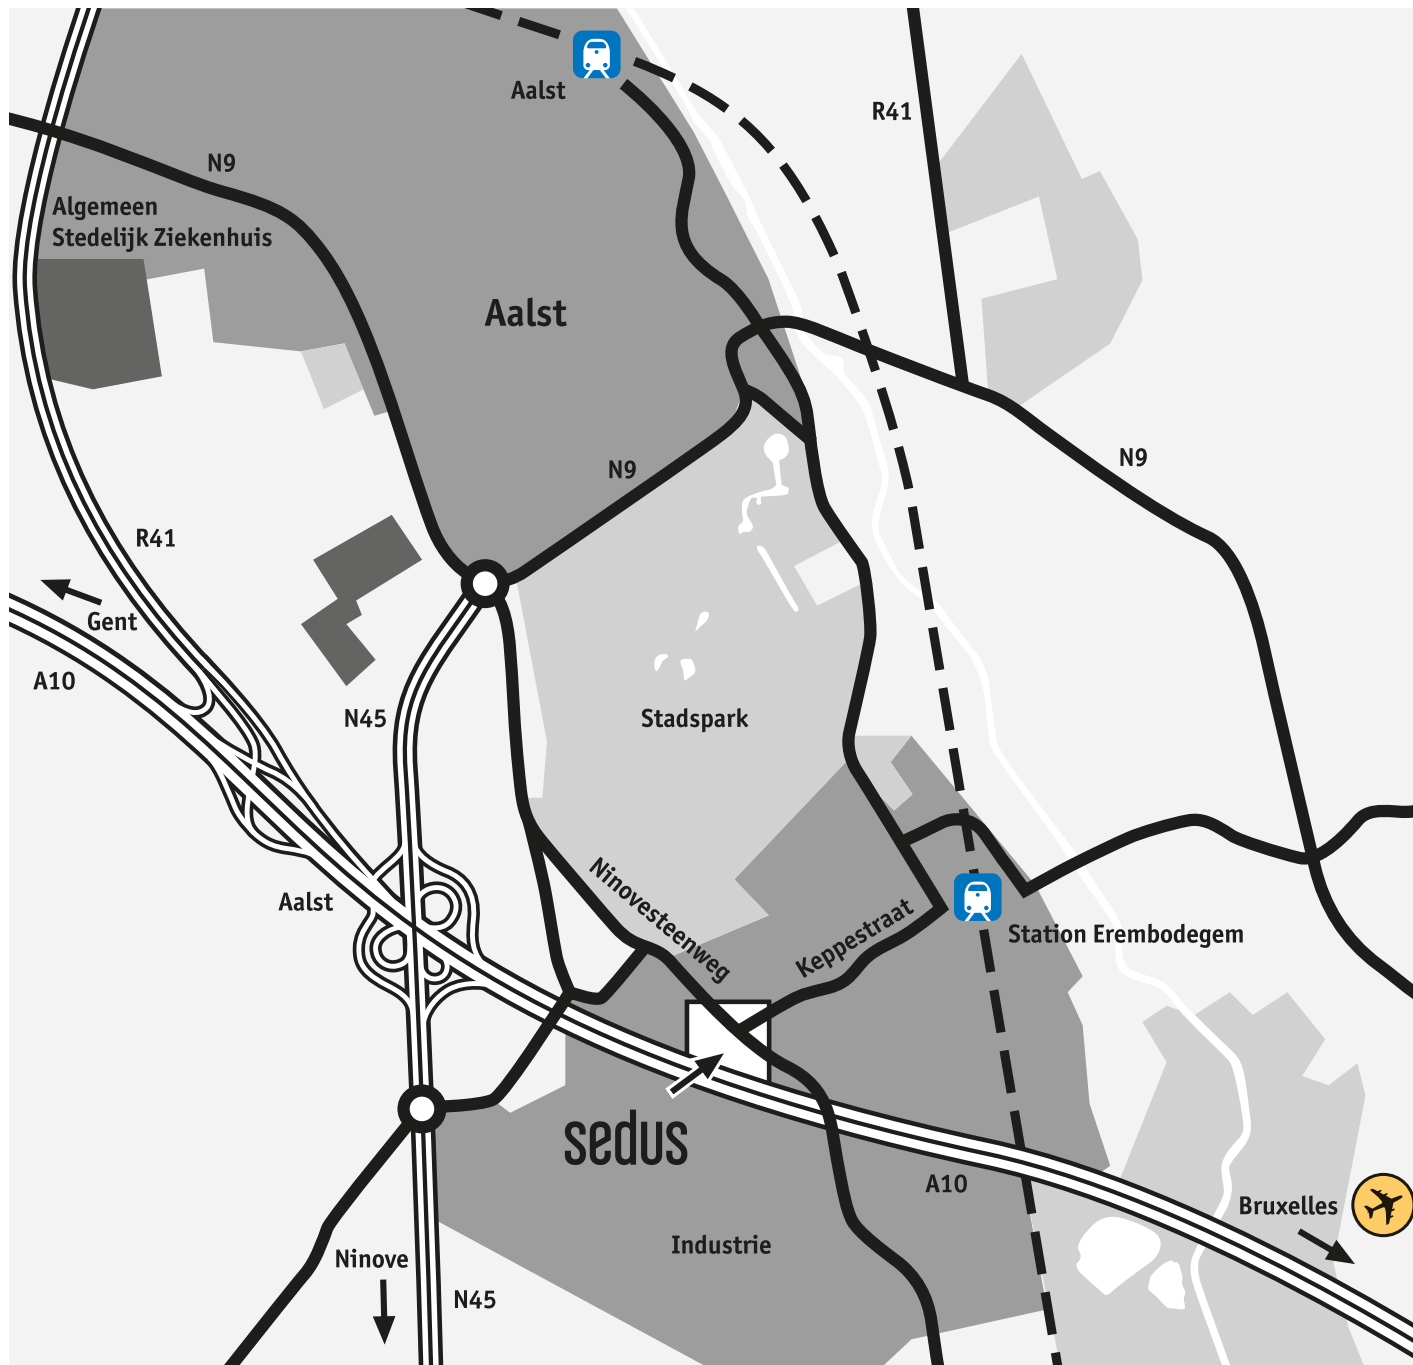

sedus

SHOWROOM EREMBODEGEM-AALST

Clintonpark, „Keppekouter“
Ninovesteenweg 198
9320 Erembodegem-Aalst

Telefoon +32 9 369 9614
info.be@sedus.com
www.sedus.com

*Neem contact op voor een
persoonlijke adviesgesprek.*

QR Code scannen
en op uw mobiele
telefoon openen.