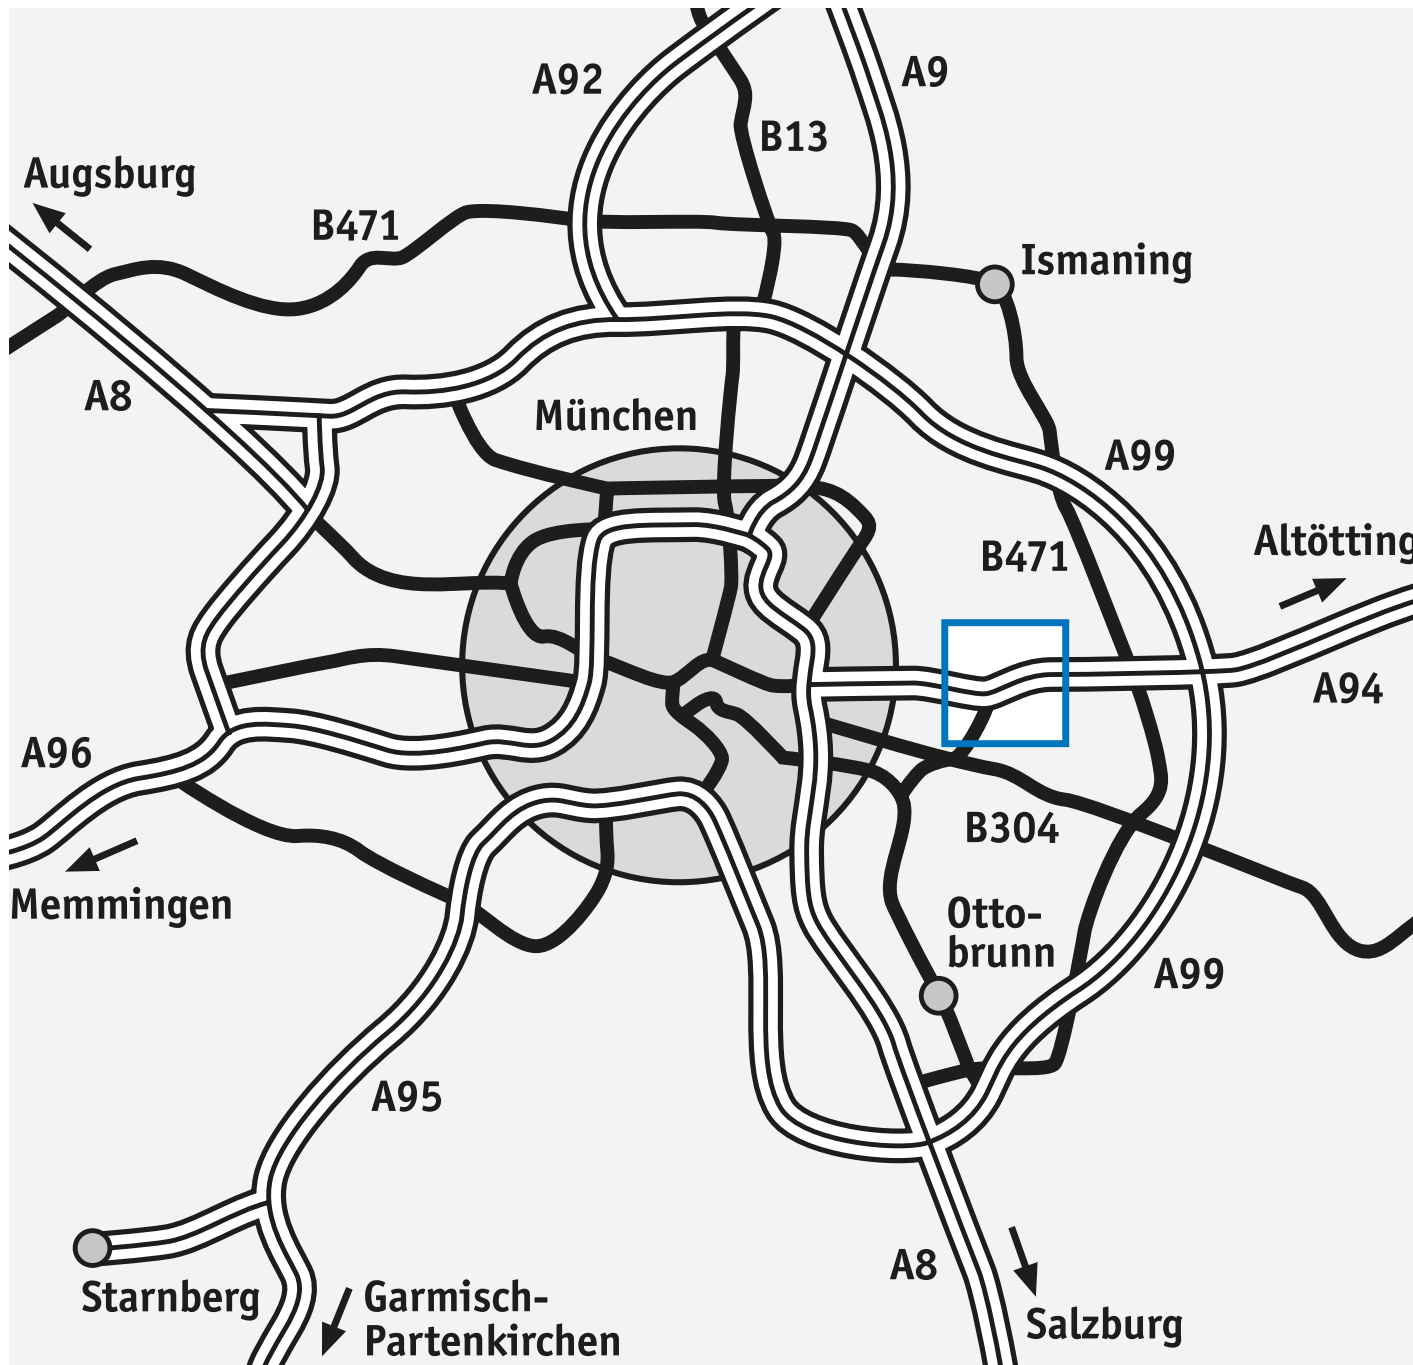

sedus

SHOWROOM MÜNCHEN

Wappenhalle/Haus Straubing
Konrad-Zuse-Platz 10
81829 München

Fon +49 89 3564 7588
sedusmuenchen@sedus.com
www.sedus.com

*Bitte vereinbaren Sie Ihren
persönlichen Beratungstermin.*