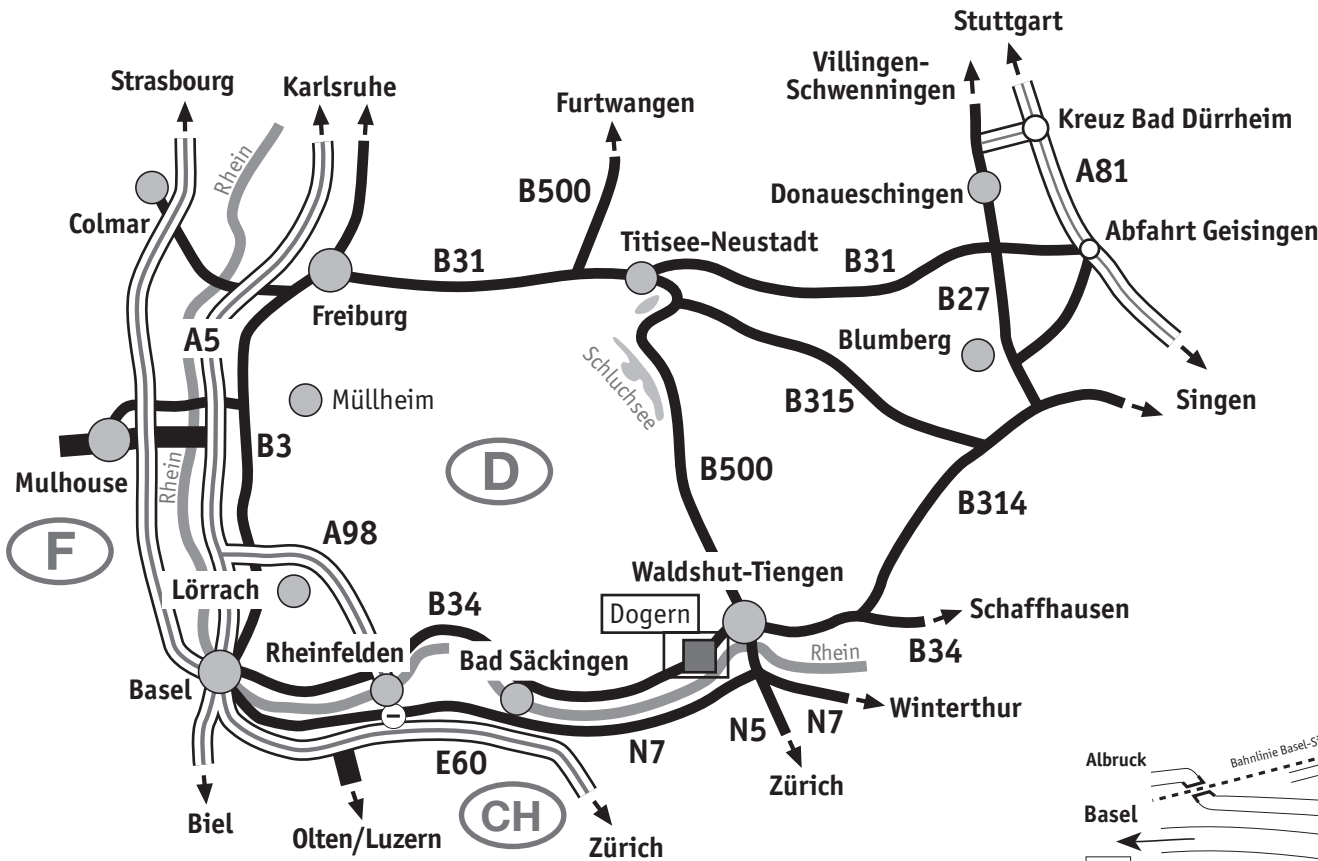

Anfahrt Werk Dogern

sedus

Sedus Stoll AG
 Christof-Stoll-Straße 1
 79804 Dogern
 Telefon +49 7751 84-0
 Telefax +49 7751 84-310
 E-Mail sedus@sedus.com
 Internet:www.sedus.de

1. Einfahrt Besucher
2. Einfahrt Warenannahme/Versand