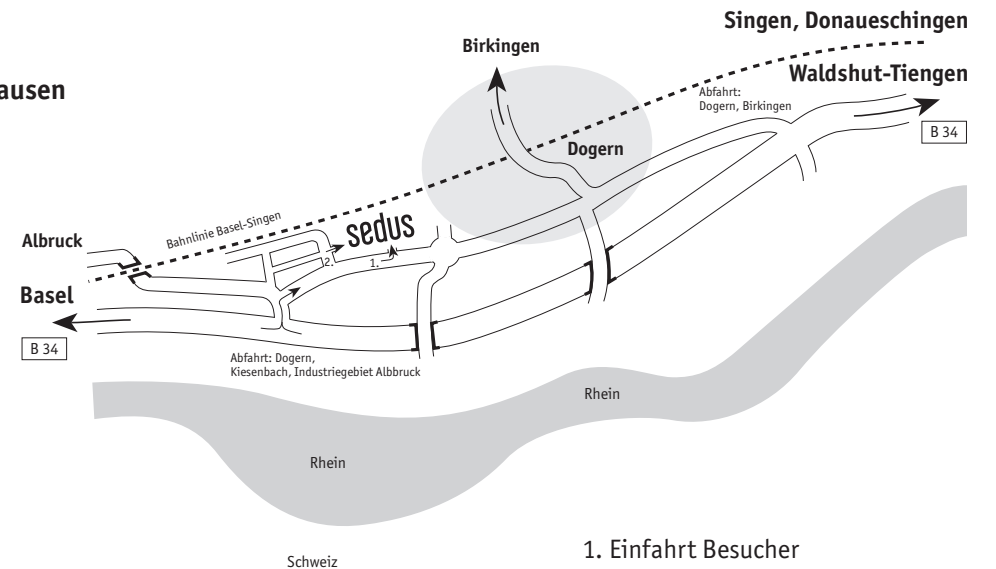

Anfahrt Werk Dogern

sedus

Sedus Stoll AG
 Christof-Stoll-Straße 1
 79804 Dogern
 Telefon +49 7751 84-0
 Telefax +49 7751 84-310
 E-Mail sedus@sedus.com
 Internet:www.sedus.de

1. Einfahrt Besucher
2. Einfahrt Warenannahme/Versand