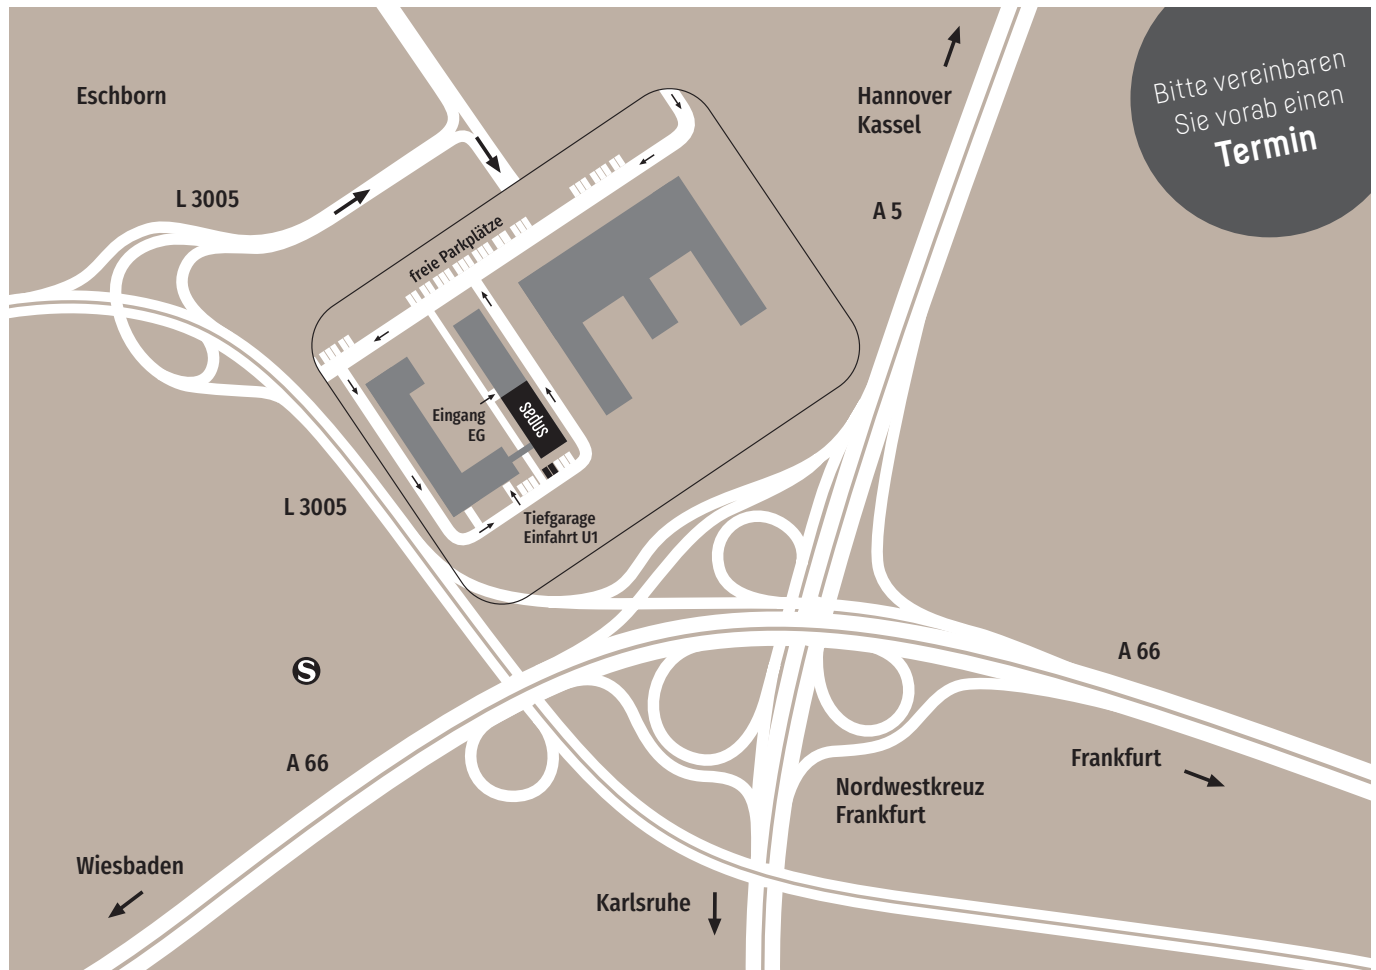

ANFAHRT

Sedus Hub Rhein-Main

SEDUS HUB RHEIN-MAIN

Helfmann-Park 7 (Loftwerk)
65760 Eschborn

Telefon +49 6196 8827878
SedusRheinMain@sedus.com
www.sedus.com

Anreise mit dem PKW:

Bitte nutzen Sie die markierten Parkplätze am Helfmann-Park oder die sechs Sedus Stellplätze in der Tiefgarage (zweite Tiefgaragen-Einfahrt U1)

Anreise mit den öffentlichen Verkehrsmitteln:

Die nächstgelegene S-Bahn Haltestelle ist „Eschborn Süd“. Von dort aus sind es zu Fuß ca. 900 m zum Sedus Hub.

QR Code einscannen
und Adresse auf
Ihrem Handy öffnen.